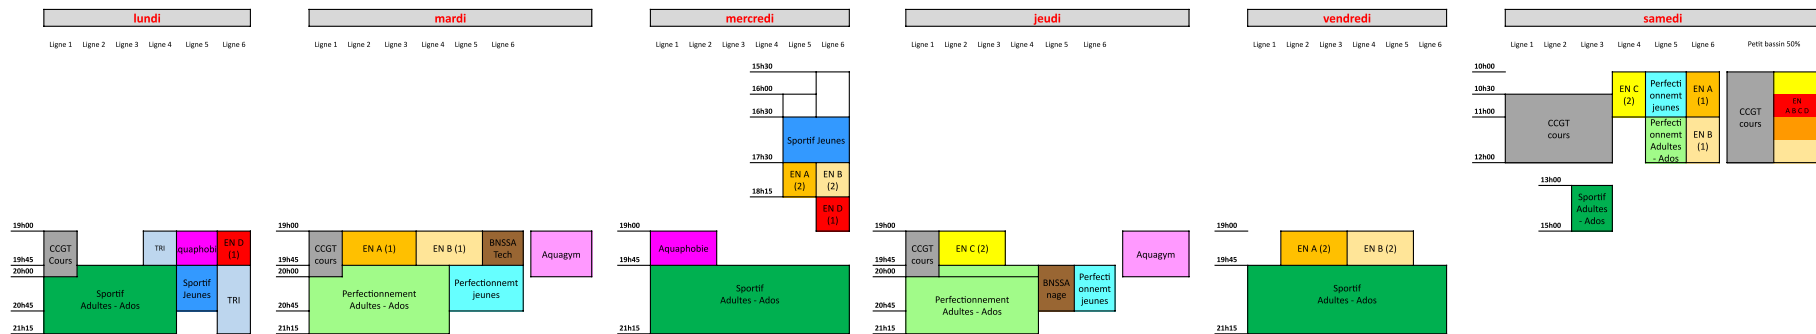

Periode scolaire - du 20 Mai au 5 Juillet 2024

Grandes Vacances - du 6 Juillet au 1 Septembre 2024

Periode scolaire - du 09 Septembre au 18 Octobre 2024